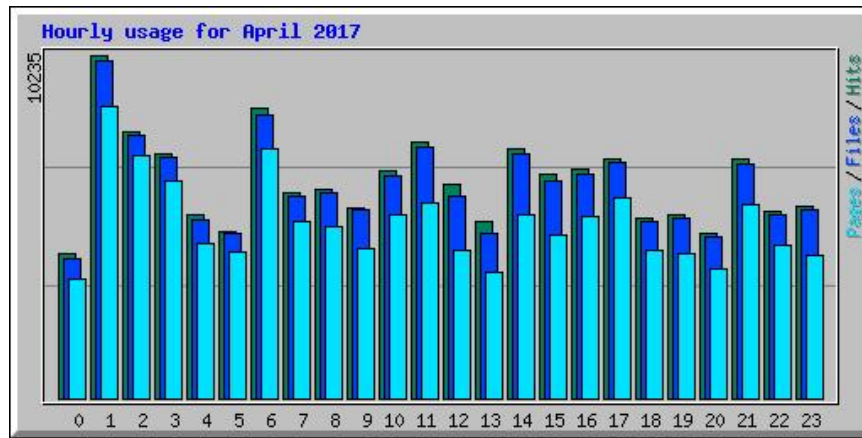

Hourly Statistics for April 2017												
Hour	Hits			Files			Pages			KBytes		
	Avg	Total		Avg	Total		Avg	Total	Avg	Total		
0	143	4293	2.76%	138	4168	2.75%	118	3553	2.83%	2398	71929	2.11%
1	341	10235	6.59%	335	10069	6.63%	290	8711	6.94%	3758	112754	3.31%
2	264	7949	5.12%	261	7838	5.16%	240	7210	5.74%	2445	73340	2.15%
3	243	7297	4.70%	240	7203	4.75%	215	6474	5.15%	1991	59719	1.75%
4	181	5454	3.51%	177	5338	3.52%	153	4604	3.67%	1573	47185	1.38%
5	166	4985	3.21%	163	4896	3.23%	145	4355	3.47%	1793	53802	1.58%
6	288	8646	5.57%	281	8449	5.57%	248	7446	5.93%	2511	75321	2.21%
7	204	6127	3.95%	200	6002	3.95%	175	5270	4.20%	2233	66994	1.96%
8	208	6241	4.02%	204	6134	4.04%	170	5126	4.08%	4732	141963	4.16%
9	189	5691	3.66%	186	5608	3.69%	149	4475	3.56%	5306	159165	4.67%
10	225	6775	4.36%	220	6617	4.36%	182	5468	4.35%	5897	176897	5.19%
11	254	7632	4.91%	249	7475	4.93%	194	5848	4.66%	9176	275291	8.07%
12	212	6382	4.11%	200	6019	3.97%	147	4415	3.52%	6398	191926	5.63%
13	176	5291	3.41%	164	4926	3.25%	124	3732	2.97%	7212	216367	6.35%
14	248	7453	4.80%	243	7300	4.81%	181	5447	4.34%	8344	250335	7.34%
15	222	6678	4.30%	216	6496	4.28%	161	4858	3.87%	6865	205939	6.04%
16	227	6819	4.39%	222	6660	4.39%	181	5436	4.33%	7508	225234	6.61%
17	238	7159	4.61%	235	7051	4.65%	198	5956	4.74%	5881	176440	5.17%
18	178	5348	3.44%	175	5275	3.48%	147	4431	3.53%	4024	120728	3.54%
19	181	5452	3.51%	179	5371	3.54%	143	4315	3.44%	5004	150120	4.40%
20	164	4940	3.18%	160	4821	3.18%	128	3860	3.07%	4758	142740	4.19%
21	238	7141	4.60%	232	6988	4.60%	192	5764	4.59%	5172	155159	4.55%
22	186	5595	3.60%	182	5468	3.60%	152	4571	3.64%	3035	91059	2.67%
23	190	5722	3.68%	186	5602	3.69%	142	4273	3.40%	5650	169497	4.97%

Top 30 of 1469 Total URLs					
#	Hits		KBytes	URL	
1	111333	71.69%	681235	19.98%	/otsing
2	2264	1.46%	947	0.03%	/robots.txt
3	1956	1.26%	16953	0.50%	/
4	985	0.63%	6447	0.19%	/ehitus
5	850	0.55%	1543	0.05%	/catalog/view/theme/default/stylesheet/fb_popup.css
6	844	0.54%	1057	0.03%	/catalog/view/javascript/jquery/colorbox/colorbox.css
7	840	0.54%	465	0.01%	/catalog/view/javascript/jquery/tabs.js
8	838	0.54%	5452	0.16%	/catalog/view/javascript/jquery/ui/themes/ui-lightness/jquery-ui-1.8.16.custom.css
9	834	0.54%	44390	1.30%	/catalog/view/javascript/jquery/ui/jquery-ui-1.8.16.custom.min.js
10	831	0.54%	2177	0.06%	/banner/banners.min.js