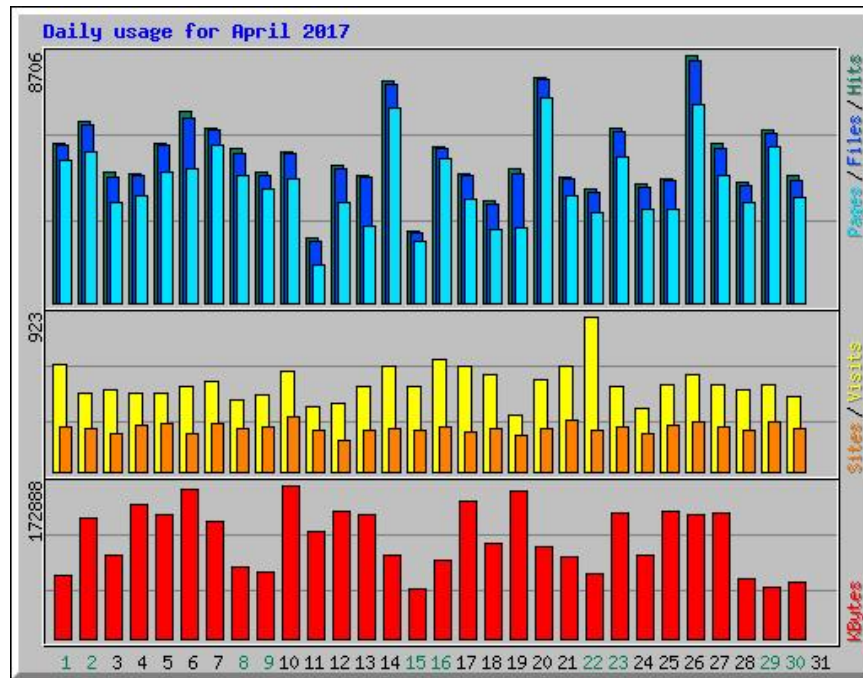

Usage Statistics for b24.ee

Summary Period: April 2017
Generated 01-May-2017 00:14 EEST

[\[Daily Statistics\]](#) [\[Hourly Statistics\]](#) [\[URLs\]](#) [\[Entry\]](#) [\[Exit\]](#) [\[Sites\]](#) [\[Referrers\]](#) [\[Search\]](#) [\[Agents\]](#) [\[Countries\]](#)

Monthly Statistics for April 2017		
Total Hits	155305	
Total Files	151774	
Total Pages	125598	
Total Visits	15661	
Total KBytes	3409903	
Total Unique Sites	2850	
Total Unique URLs	1469	
Total Unique Referrers	367	
Total Unique User Agents	372	
	Avg	Max
Hits per Hour	215	2362
Hits per Day	5176	8706
Files per Day	5059	8504
Pages per Day	4186	7213
Sites per Day	95	325
Visits per Day	522	923
KBytes per Day	113663	172888
Hits by Response Code		
Code 200 - OK	97.73%	151774
Code 206 - Partial Content	0.04%	59
Code 301 - Moved Permanently	0.00%	7
Code 302 - Found	0.02%	25
Code 304 - Not Modified	1.41%	2195
Code 403 - Forbidden	0.01%	21
Code 404 - Not Found	0.79%	1224